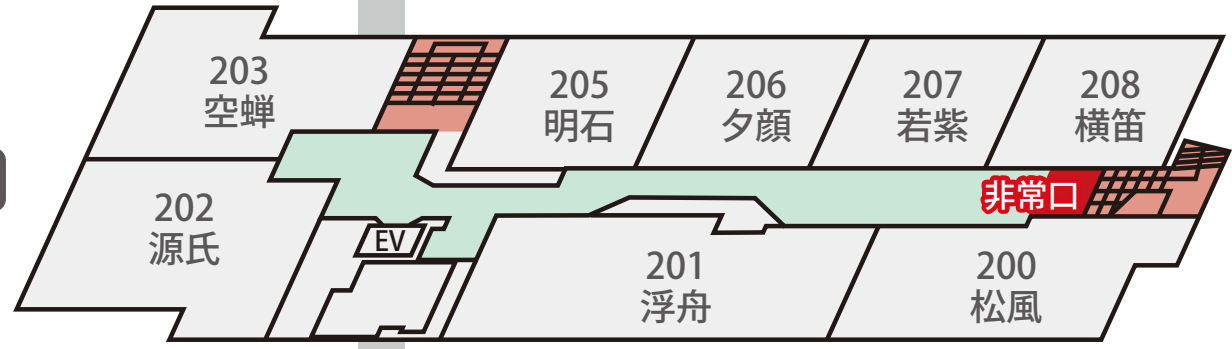

旬樹庵 菊水館内案内図

5階

4階

3階

2階

1階

■本日の風呂交換
有・無
22:30~23:00は入浴不可

廊下 非常口 避難経路