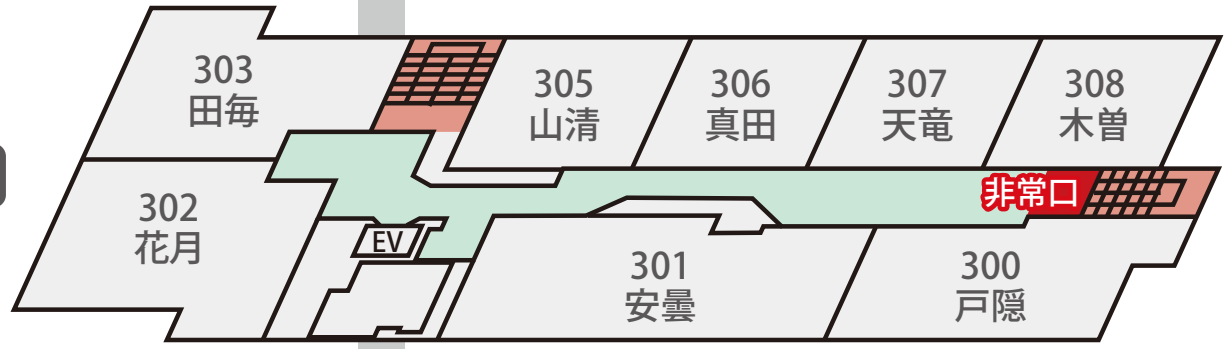

旬樹庵 菊水館内案内図

5階

4階

3階

2階

1階

■本日の風呂交換
有・無
22:30~23:00は入浴不可

廊下 非常口 避難経路