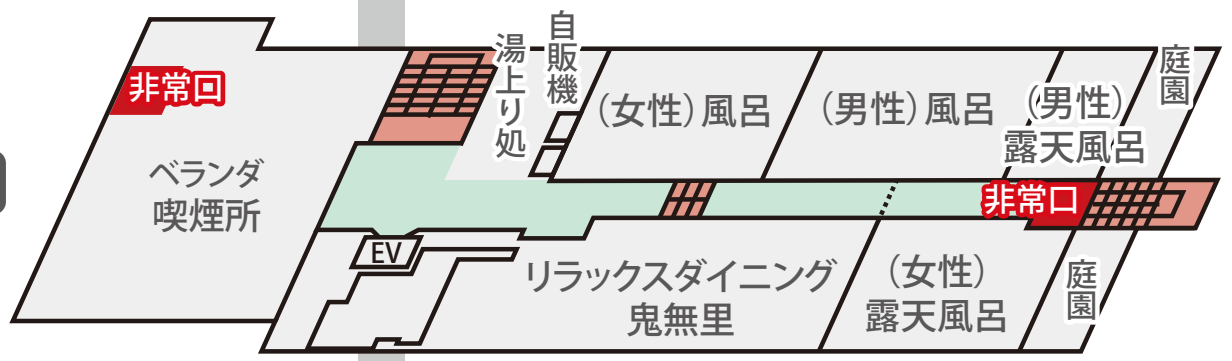

旬樹庵 菊水館内案内図

5階

4階

3階

2階

1階

■本日の風呂交換
有・無
22:30~23:00は入浴不可

廊下 非常口 避難経路