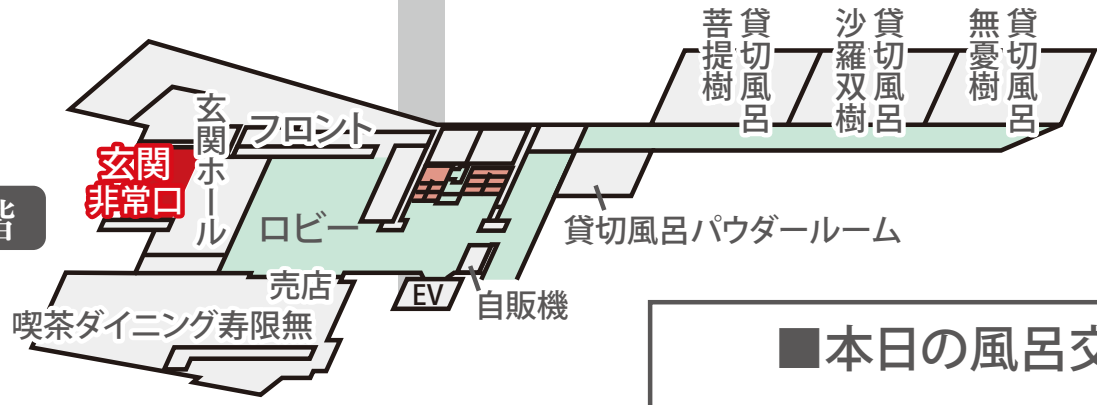

旬樹庵 菊水館内案内図

5階

4階

3階

2階

1階

■本日の風呂交換
有・無
22:30~23:00は入浴不可

廊下 非常口 避難経路