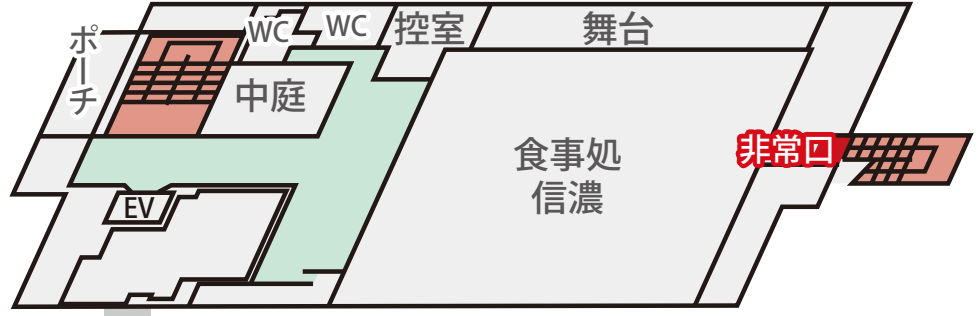

旬樹庵 菊水館内案内図

5階

4階

3階

2階

1階

■本日の風呂交換
有・無
22:30~23:00は入浴不可

廊下 非常口 避難経路